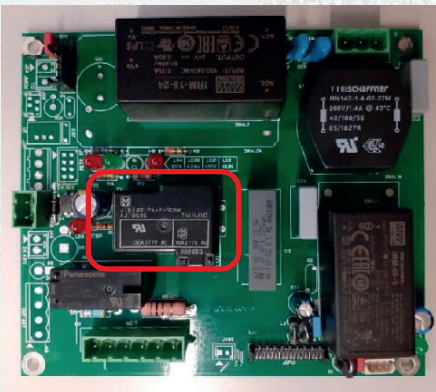

**OBJET: Modification relais moteur sur carte alimentateur
PEAL 401 réf. 5-108561(B)**

Messieurs,

Dans le cadre de notre processus continu d'amélioration des produits, nous souhaitons vous informer qu'à partir de mai 2023, nous avons apporté une modification à la carte alimentateur PEAL 401, réf. pièce détachée 5-108561(B), équipant les modèles d'équilibreuses Teco 680, Teco 680 plus, Teco 680 plus Touchscreen à blocage manuel ou automatique.

La modification consiste à remplacer le relais électromécanique **RL2** par un relais d'une marque, d'un modèle et d'une couleur différents afin d'éviter les cas signalés de non-démarrage du moteur de lancement avec affichage consécutif du message d'erreur E30.

ANCIENNE VERSION 5-108561(A)

PANASONIC