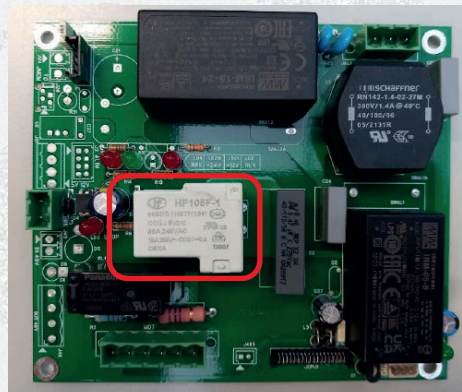

NOUVELLE VERSION 5-108561(B)

HONGFA

En vous remerciant pour votre attention, nous restons à votre disposition pour vous fournir de plus amples informations à ce propos.